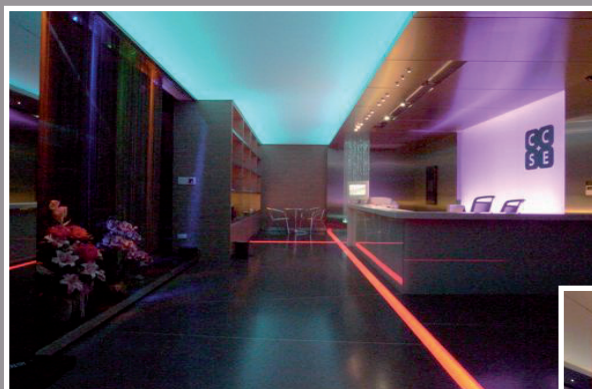

Showroom da empresa CCSE (Tailândia)
Execução: Grupo CCSE